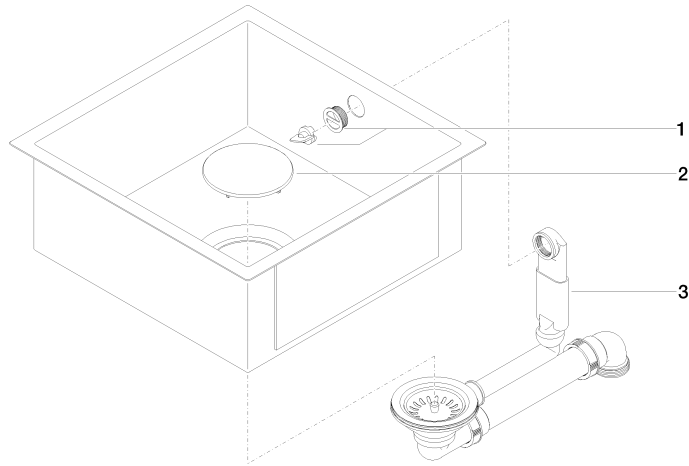

Fregadero individual - arena brillante

38 400 002

- Encastrable bajo encimera
- 400 x 400 mm
- Profundidad de fregadero 175 mm
- Fregadero y tapón de desagüe de acero vitrificado
- 3 1/2" Válvula de filtro que se puede cerrar
- Incl. juego de salida y de derrame
- Juego de fijación
- Adecuado para armarios bajos 500 mm
- Radio 2 mm

No apto para la combinación con accionamiento excéntrico.

Fregadero individual - arena brillante

38 400 002

mm [inches]

Fregadero individual - arena brillante

38 400 002

Lista de piezas de recambios

| N° | Número de artículo | Denominación | Cantidad de montaje | Plazo de entrega |
|----|--------------------|---------------------|---------------------|------------------|
| 1 | 90 11 01 210 01-08 | roseta | 1 | 2 |
| 2 | 90 11 01 185 00-78 | tapa | 1 | 2 |
| 3 | 90 11 01 210 00 90 | juego de evacuación | 1 | 2 |