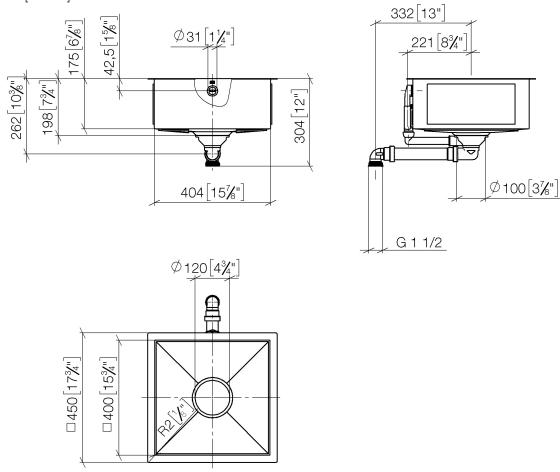

Fregadero individual - arena brillante

38 400 002

- Encastrable bajo encimera
- 400 x 400 mm
- Profundidad de fregadero 175 mm
- Fregadero y tapón de desagüe de acero vitrificado
- 3 1/2" Válvula de filtro que se puede cerrar
- Incl. juego de salida y de derrame
- Juego de fijación
- Adecuado para armarios bajos 500 mm
- Radio 2 mm

No apto para la combinación con accionamiento excéntrico.

Fregadero individual - arena brillante

38 400 002

mm [inches]

Fregadero individual - arena brillante

38 400 002

Lista de piezas de recambios

| N° | Número de artículo | Denominación | Cantidad de montaje | Plazo de entrega |
|----|--------------------|---------------------|---------------------|------------------|
| 1 | 90 11 01 210 01-08 | roseta | 1 | 2 |
| 2 | 90 11 01 185 00-78 | tapa | 1 | 2 |
| 3 | 90 11 01 210 00 90 | juego de evacuación | 1 | 2 |